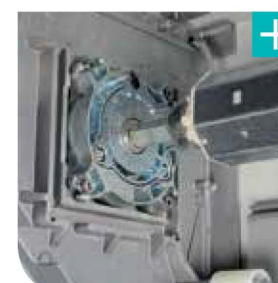

**SYSTÈME
ANTI-CHUTE
DU TABLIER**